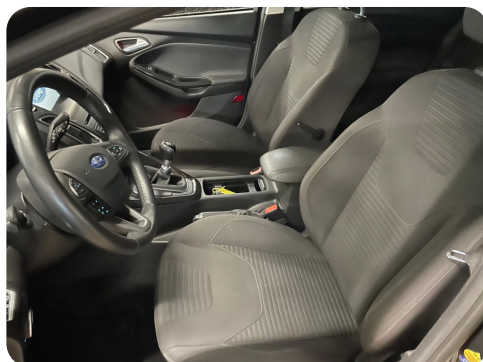

Ford Focus

SCTi 150 Titanium stc.

Solgt

Billeder (14)

Se flere billeder på: gildberg-brugte.dk/biler/ford-focus-scti-150-titanium-stc-mjivut2bmht

Udstyrsliste (24)

A

ABS bremses Alufælge Anhængertræk Antispin Armlæn