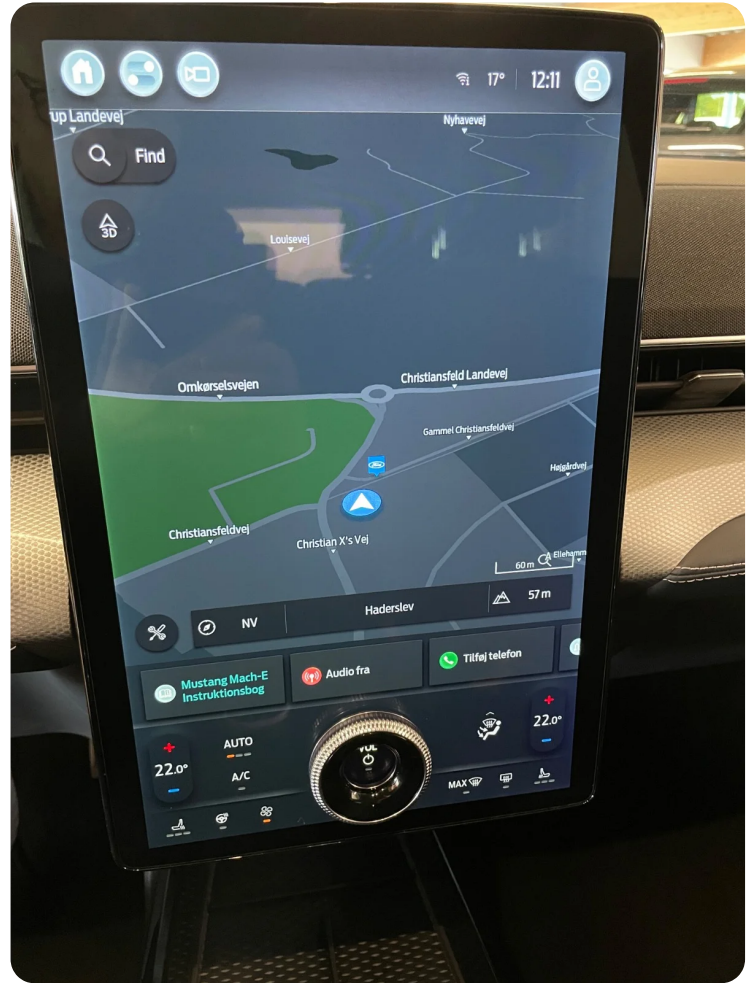

Billeder (19)

Se flere billeder på: gildberg-brugte.dk/biler/ford-mustang-mach-e-standard-range-qkighutdek