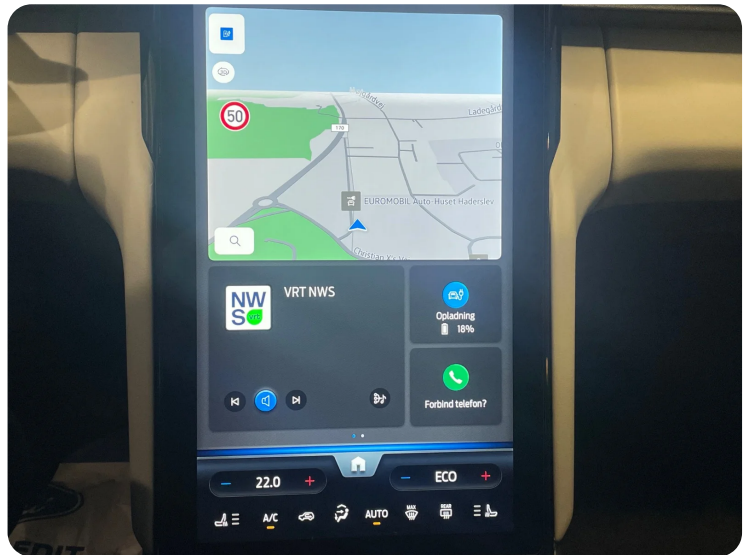

Billeder (18)

Se flere billeder på: gildberg-brugte.dk/biler/ford-explorer-select-extended-range-gfd5yschlht