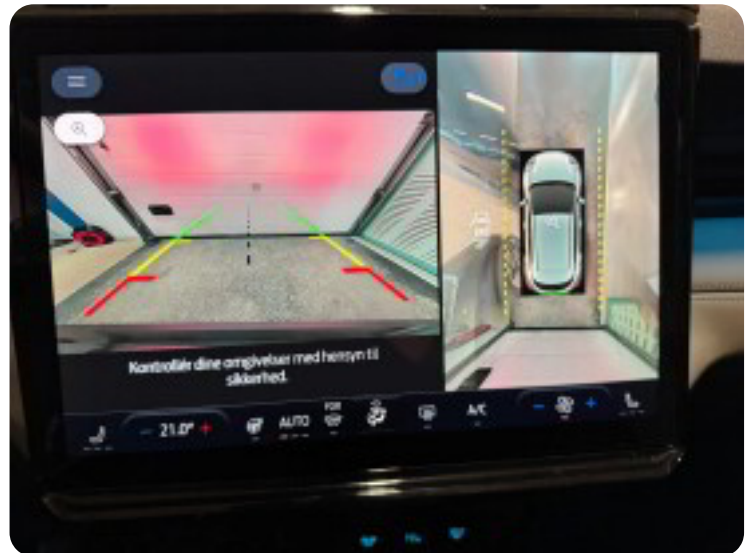

Billeder (11)

Se flere billeder på: gildberg-brugte.dk/biler/ford-puma-gen-e-premium-c1vb7lh7dfp